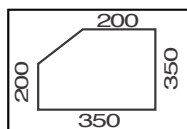

50 литров - 350x350x560 мм

80 литров - 430x430x560 мм

L трубы - 1000 мм

Диаметр / Стоимость (руб.)

	110	115	120	130	150	180	200
50 л		6 360	6 360	6 360	7 050		
80 л		7 610	7 610	7 610	8 430		

Бак круглый

**Материал:**

Нержавеющая сталь AISI439 1 мм.

Вместимость:

50 литров

Размеры:

Диаметр - 110, 115, 120, 130 мм

Габариты бака:

d - 400 мм, h - 500 мм

L трубы - 1000 мм

	110	115	120	130	150	180	200
	6 360	6 360	6 360	6 360			

Бак накопительный

Вид сбоку:

**Материал:**

Нержавеющая сталь AISI439 1 мм.

Вместимость:

100 литров

L трубы - 1000 мм